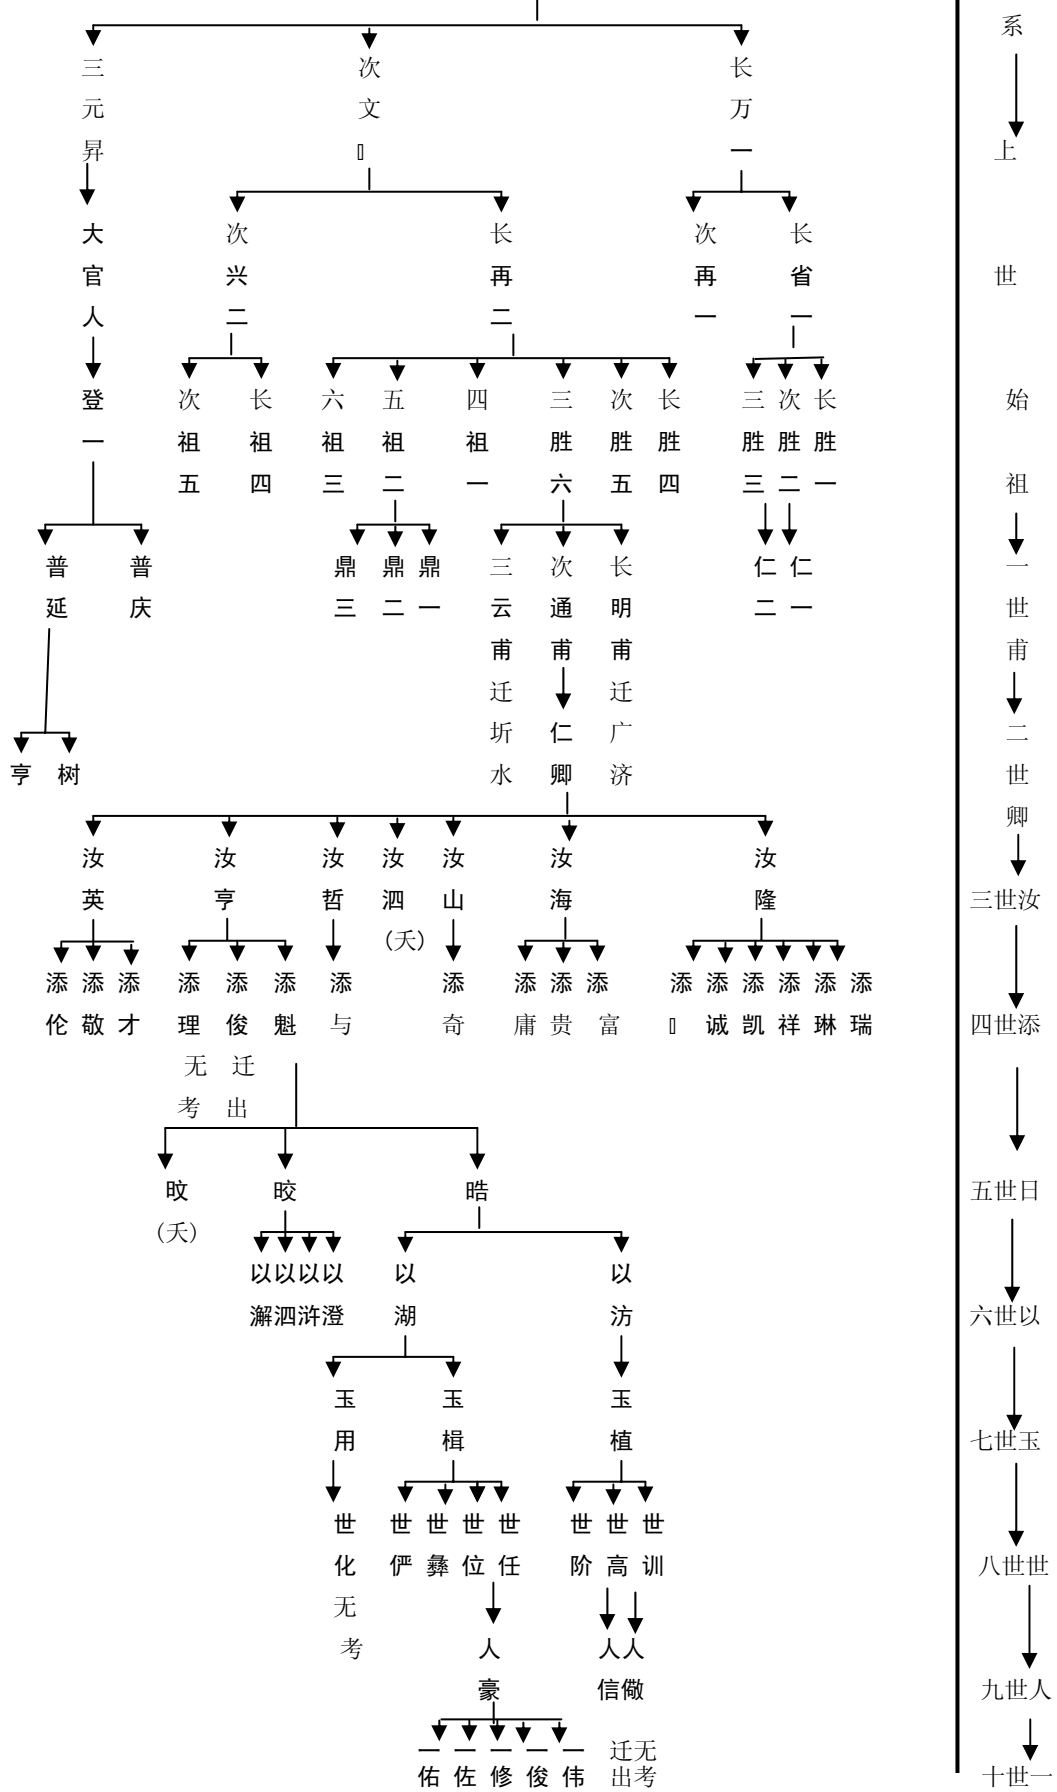

陶氏贞记世系沿袭（简录）（一）

始祖：谷→祖：邴

世系
 上
 世
 始
 祖
 一世甫
 二世卿
 三世汝
 四世添
 五世日
 六世以
 七世玉
 八世世
 九世人
 十世一